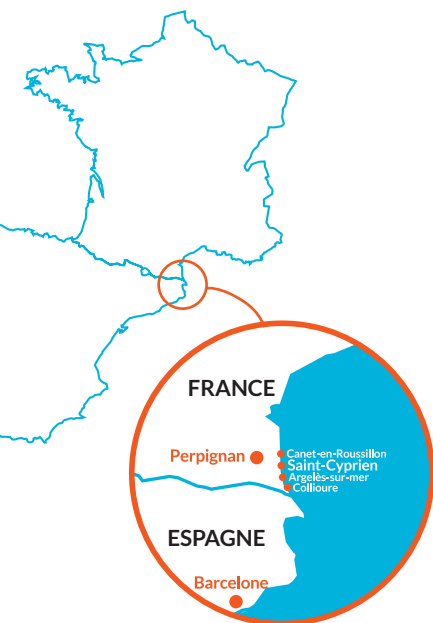

**SUR UNE ÎLE PRIVÉE**

**SALLE SPACIEUSE**

**INTIMISTE**

**SPA & DÉTENTE**

✈️ Aéroport de Perpignan 15mn,  
Gérone 45 mn,  
Montpellier 1h30,  
Toulouse 2h,  
Barcelone 2h.

🚆 Gare de Perpignan 15mn

**GASTRONOMIE  
1 ÉTOILE MICHELIN**