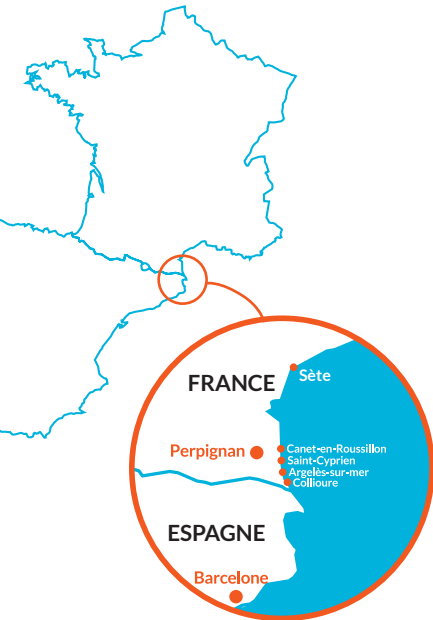

FACE AU MÔLE SAINT LOUIS

4 SALLES DE RÉUNION

CULTURE & TRADITIONS

✈️ Aéroport de Montpellier 45mn, Montpellier 30mn, Toulouse 2h.

🚆 Gare de Sète 10mn

RESTAURANT BIO-SANTÉ

LES HALLES SOLANID

ESPACES SÉMINAIRES ET RÉUNIONS